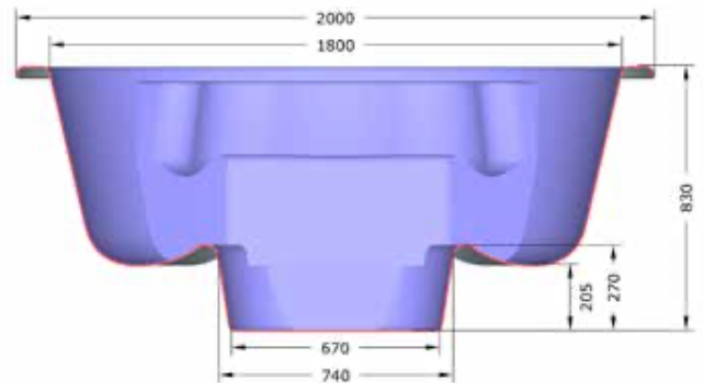

Recommandé par
Bleu Bien-Être

Dimensions du SPA :

Ø 2000 x 950 (D x H)

Poids du SPA :

270 kg

Dimensions du colis :

2300 x 1200 x 2200 (L x H x P)

BLEU BIEN-ÊTRE
SAUNATHÈQUE

Bassin BOREAL DELUX

HTD

Couleur de la coque :
Bleu

Recommandé par
Bleu Bien-Être

Essence de bois :
Bois thermo-traité

Section du lambris :

19 mm

Forme du bain :
Rond