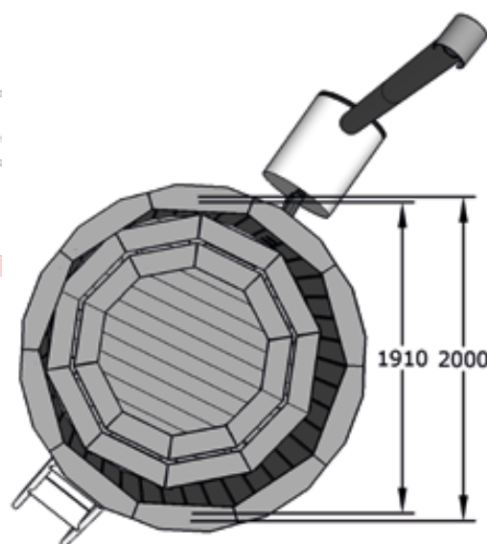

Dimensions du SPA :

Ø 2000 x 1050 (D x H)

Poids du SPA :

250kg

Dimensions du colis :

2000 x 800 x 800 (L x H x P)

BLEU BIEN-ÊTRE
SAUNATHÈQUE

Bassin BOREAL bois poêle interne D200

HTWTI200

Essence de bois :

Bois Épicéa

Section du lambris :

42 mm

Forme du bain :

Rond

Accessoires inclus :