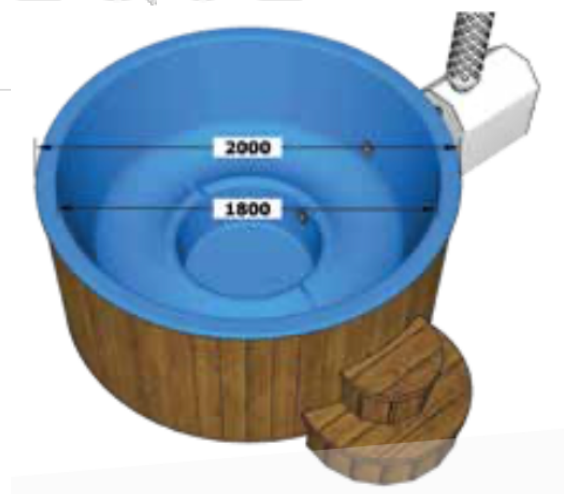

Bassin BOREAL polyester poêle externe

HTFTE

Essence de bois :

Bois thermo-traité

Section du lambris :

18 mm

Forme du bain :

Rond

Accessoires inclus :

- Poêle à bois
- Bain Nordique
- Escalier
- Protection de cheminée

Options à choisir à la commande :

- Système à bulle (SYAB)
- Lumières LED (LLHT)
- Allongement de cheminée 1m (ADC)
- Porte-bouteille (fabriqué à la main en métal) (PBHT)
- Couvercle en PVC (CEP)
- Filtre autonome Aqualarus (FAEA)
- Radio + 2 haut-parleurs (R2HP)
- Radio + 4 haut-parleurs (R4HP)
- Thermomètre (THT)
- Pompe de filtration + skimmer (SDFI) → Recommandé par Bleu Bien-être
- Peinture pour habillage bois (PPHB) → Recommandé par Bleu Bien-être

Dimensions du SPA :

Ø 1800 x 930 (D x H)

BLEU BIEN-ÊTRE™
SALINATHÈQUE

Bassin BOREAL polyester poêle interne

HTFTI

Essence de bois :
Bois thermo-traité

Recommandé par
Bleu Bien-Être

Section du lambris :