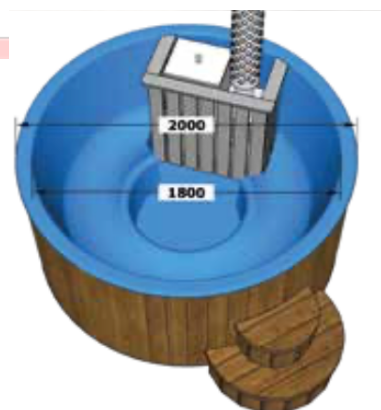

18 mm

Forme du bain :
Rond

Accessoires inclus :

- Poêle à bois
- Bain Nordique
- Escalier
- Protection de cheminée

Options à choisir à la commande :

- Système à bulle (SYAB)
- Lumières LED (LLHT)
- Allongement de cheminée 1m (ADC)
- Porte-bouteille (fabriqué à la main en métal) (PBHT)
- Couvercle en PVC (CÉP)
- Filtre autonome Aqualarus (FAEA)
- Radio + 2 haut-parleurs (R2HP)
- Radio + 4 haut-parleurs (R4HP)
- Thermomètre (THT)
- Pompe de filtration + Skimmer (SDFI) → Recommandé par Bleu Bien-être
- Peinture pour habillage bois (PPHB) → Recommandé par Bleu Bien-être

Dimensions du SPA :

Ø 1800 x 930 (D x H)

BLEU BIEN-ÊTRE[®]
SAUNATHÉQUE

Bassin BOREAL bois poêle externe D200

HTWTE200

Essence de bois :

Bois Épicéa

Section du lambris :