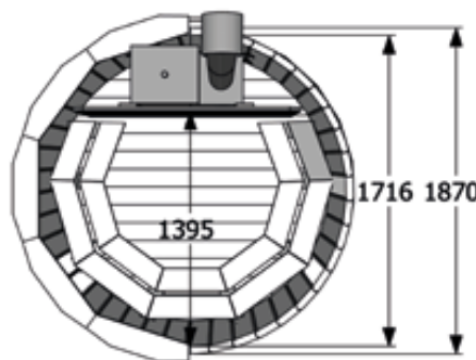

Dimensions du SPA :

Ø 1600 x 1050 (D x H)

Poids du SPA :

250kg

Dimensions du colis :

2000 x 800 x 800 (L x H x P)

BLEU BIEN-ÊTRE[®]
SAUNATHÈQUE

Bassin BOREAL bois poêle interne D160

Dimensions du SPA :

Ø 1600 x 1050 (D x H)

Poids du SPA :

250 kg

Dimensions du colis :

2000 x 800 x 800 (L x H x P)

BLEU BIEN-ÊTRE[®]
SAUNATHÈQUE

Bassin BOREAL bois poêle externe D180

Dimensions du SPA :

Ø 1800 x 1050 (D x H)

Poids du SPA :

250 kg

Dimensions du colis :

2000 x 800 x 800 (L x H x P)

BLEU BIEN-ÊTRE[®]
SAUNATHÈQUE

Bassin BOREAL bois poêle interne D180

Dimensions du SPA :

Ø 1800 x 1050 (D x H)

Poids du SPA :

250 kg

Dimensions du colis :

2000 x 800 x 800 (L x H x P)

BLEU BIEN-ÊTRE™

SAUNATHÈQUE