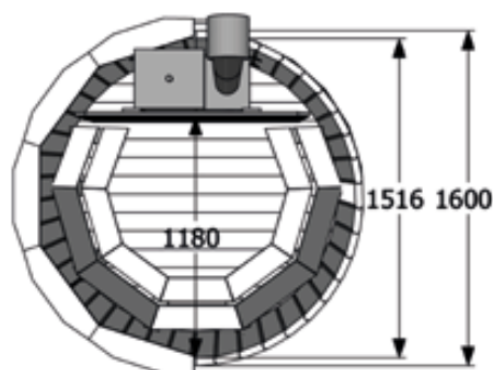

Dimensions du SPA :

Ø 1600 x 1050 (D x H)

Poids du SPA :

250kg

Dimensions du colis :

2000 x 800 x 800 (L x H x P)

BLEU BIEN-ÊTRE[®]
SAUNATHÈQUE

Bassin BOREAL bois poêle interne D160

Dimensions du SPA :

Ø 1600 x 1050 (D x H)

Poids du SPA :

250 kg

Dimensions du colis :

2000 x 800 x 800 (L x H x P)

BLEU BIEN-ÊTRE[®]
SAUNATHÈQUE

Bassin BOREAL bois poêle externe D180

HTWTE180

Essence de bois :

Bois Épicéa

Section du lambris :

42 mm

Forme du bain :

Rond

Accessoires inclus :

Dimensions du SPA :

Ø 1800 x 1050 (D x H)

Poids du SPA :

250 kg

Dimensions du colis :

2000 x 800 x 800 (L x H x P)

BLEU BIEN-ÊTRE[®]
SAUNATHÈQUE

Bassin BOREAL bois poêle interne D180