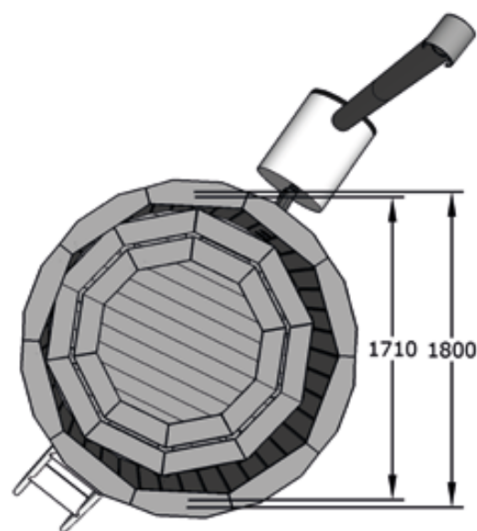

Dimensions du SPA :

Ø 1600 x 1050 (D x H)

Poids du SPA :

250kg

Dimensions du colis :

2000 x 800 x 800 (L x H x P)

BLEU BIEN-ÊTRE[®]
SAUNATHÈQUE

Bassin BOREAL bois poêle interne D160

Dimensions du SPA :

Ø 1600 x 1050 (D x H)

Poids du SPA :

250 kg

Dimensions du colis :

2000 x 800 x 800 (L x H x P)

BLEU BIEN-ÊTRE[®]
SAUNATHÈQUE

Bassin BOREAL bois poêle externe D180

Dimensions du SPA :

Ø 1800 x 1050 (D x H)

Poids du SPA :

250 kg

Dimensions du colis :

2000 x 800 x 800 (L x H x P)

BLEU BIEN-ÊTRE[®]
SAUNATHÈQUE

Bassin BOREAL bois poêle interne D180

HTWT1180

Essence de bois :

Bois Épicéa

Section du lambris :

42 mm

Forme du bain :

Rond

Accessoires inclus :