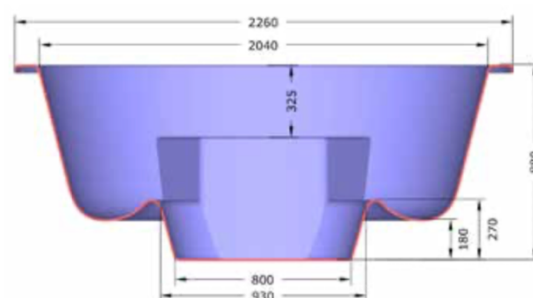

Bassin BOREAL DELUX confort D220

HTD220B

Couleur de la coque :

Bleu

Essence de bois :

Bois thermo-traité

Section du lambris :

19 mm

Forme du bain :

Rond

Accessoires inclus :

- Poêle à bois
- Bain Nordique
- Escalier
- Protection de cheminée

Options à choisir à la commande :

- Système à bulle (SYAB)
- Lumières LED (LLHT)
- Peinture pour habillage bois (PPHB) → Recommandé par Bleu Bien-être
- Allongement de cheminée 1m (ADC)
- Porte-bouteille (fabriqué à la main en métal) (PBHT)
- Couverture fibre de verre (CFDV)
- Couverture isolante (CIHT)
- Filtre autonome Aqualarus (FAEA)
- Radio +2 haut-parleurs (R2HP)
- Radio + 4 haut-parleurs (R4HP)
- Thermomètre (THT)
- Pompe de filtration + Skimmer (SDFI) → Recommandé par Bleu Bien-être
- Coque blanche (CBHT)
- Coque grise (CGHT)
- Bassin préassemblé (EPAHT)

Dimensions du SPA :

Ø 2600 x 1090 (D x H)

Poids du SPA :

360kg

Dimensions du colis :

2400 x 1200 x 2400 (L x H x P)

BLEU BIEN-ÊTRE
SALINATHÈQUE