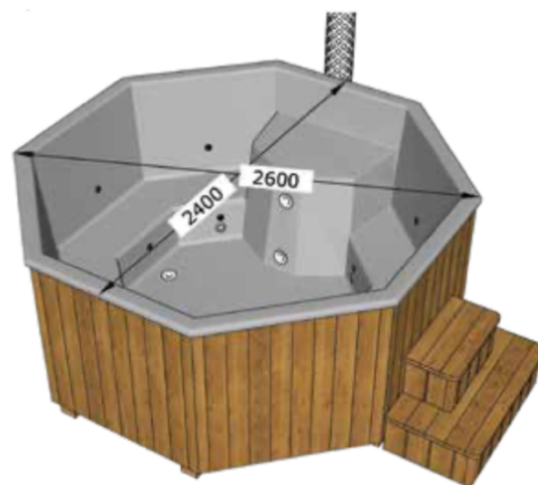

Dimensions du SPA :

Ø 1600 x 1050 (D x H)

Poids du SPA :

250kg

Dimensions du colis :

2000 x 800 x 800 (L x H x P)

BLEU BIEN-ÊTRE[®]
SAUNATHÈQUE

Bassin BOREAL bois poêle interne D160

Dimensions du SPA :

Ø 2600 x 1090 (D x H)

Poids du SPA :

360kg

Dimensions du colis :

2400 x 1200 x 2400 (L x H x P)

BLEU BIEN-ÊTRE
SALINATHÈQUE

Bassin BOREAL DELUX Hexagone 240

Octogonale

Accessoires inclus :

- Poêle à bois
- Bain Nordique
- Escalier
- Protection de cheminée

Options à choisir à la commande :

- Système à bulle (SYAB)
- Lumières LED pour delux hexagone 240 (ELDH240)
- Peinture pour habillage bois (PPHB) → Recommandé par Bleu Bien-être
- Allongement de cheminée 1m (ADC)
- Porte-bouteille (fabriqué à la main en métal) (PBHT)
- Couvercle en PVC pour modèle Hexagone (CEPMH)
- Couverture isolante pour modèle Hexagone (CIPMH)
- Filtre autonome Aqualarus (FAEA)
- Système 3 enceintes (S3EH)
- Thermomètre (THT)
- Pompe de filtration + Skimmer (SDFI) → Recommandé par Bleu Bien-être
- Coque blanche (CBHT)
- Coque grise (CGHT)
- Bassin préassemblé (EPAHT)

Dimensions du SPA :

Ø 2600 x 1090 (D x H)

Recommandé par
Bleu Bien-Être

BLEU BIEN-ÊTRE[®]
SAUNATHÉQUE

Les Options

**Coque blanche
(CBHT)**

**Coque bleu
(CBLHT)**

**Coque Grise
(CGHT)**