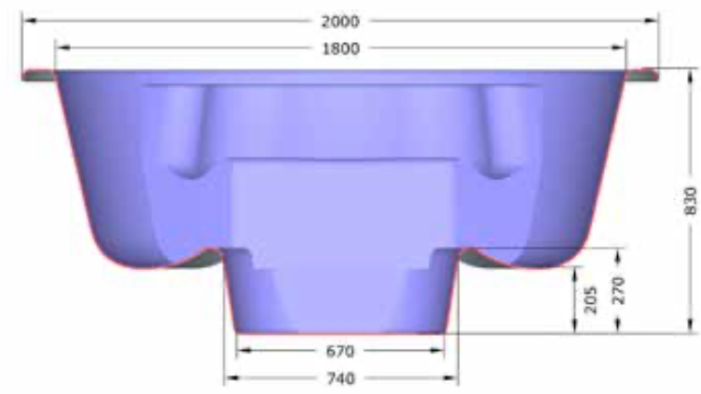

Dimensions du SPA :
Ø 2000 x 950 (D x H)

Poids du SPA :
270 kg

Dimensions du colis :
2300 x 1200 x 2200 (L x H x P)

BLEU BIEN-ÊTRE®
SALINATHÈQUE

Bassin BOREAL DELUX confort D220

HTD220B

Couleur de la coque :