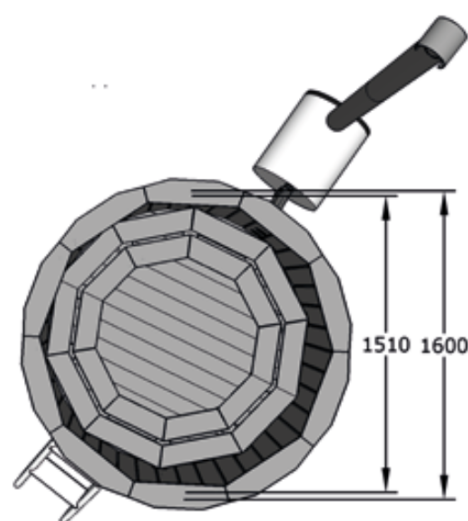

Dimensions du SPA :

Ø 1600 x 1050 (D x H)

Poids du SPA :

250kg

Dimensions du colis :

2000 x 800 x 800 (L x H x P)

BLEU BIEN-ÊTRE[®]
SAUNATHÈQUE

Bassin BOREAL bois poêle interne D160

HTWT1160

Essence de bois :

Bois Épicéa

Section du lambris :

42 mm

Forme du bain :

Rond

Accessoires inclus :

Dimensions du SPA :

Ø 1600 x 1050 (D x H)

Poids du SPA :

250 kg

Dimensions du colis :

2000 x 800 x 800 (L x H x P)

BLEU BIEN-ÊTRE[®]
SAUNATHÈQUE

Bassin BOREAL bois poêle externe D180

Dimensions du SPA :

Ø 1800 x 1050 (D x H)

Poids du SPA :

250 kg

Dimensions du colis :

2000 x 800 x 800 (L x H x P)

BLEU BIEN-ÊTRE[®]
SAUNATHÈQUE

Bassin BOREAL bois poêle interne D180