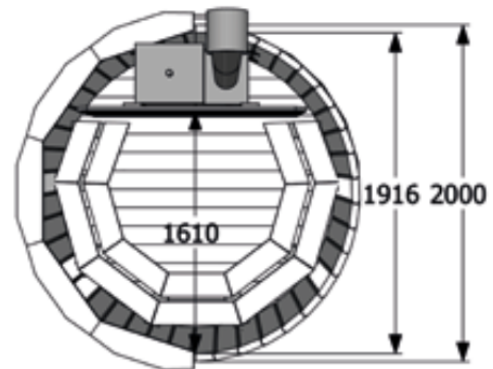

Dimensions du SPA :

Ø 1600 x 1050 (D x H)

Poids du SPA :

250kg

Dimensions du colis :

2000 x 800 x 800 (L x H x P)

BLEU BIEN-ÊTRE[®]
SAUNATHÈQUE

Bassin BOREAL bois poêle interne D160

Dimensions du SPA :

Ø 2000 x 1050 (D x H)

Poids du SPA :

250kg

Dimensions du colis :

2000 x 800 x 800 (L x H x P)

BLEU BIEN-ÊTRE
SAUNATHÈQUE

Bassin BOREAL bois poêle interne D200

Dimensions du SPA :

Ø 2000 x 1050 (D x H)

Poids du SPA :

250 kg

Dimensions du colis :

2000 x 800 x 800 (L x H x P)

BLEU BIEN-ÊTRE[®]
SAUNATHÈQUE

Bassin BOREAL BLACK EDITION